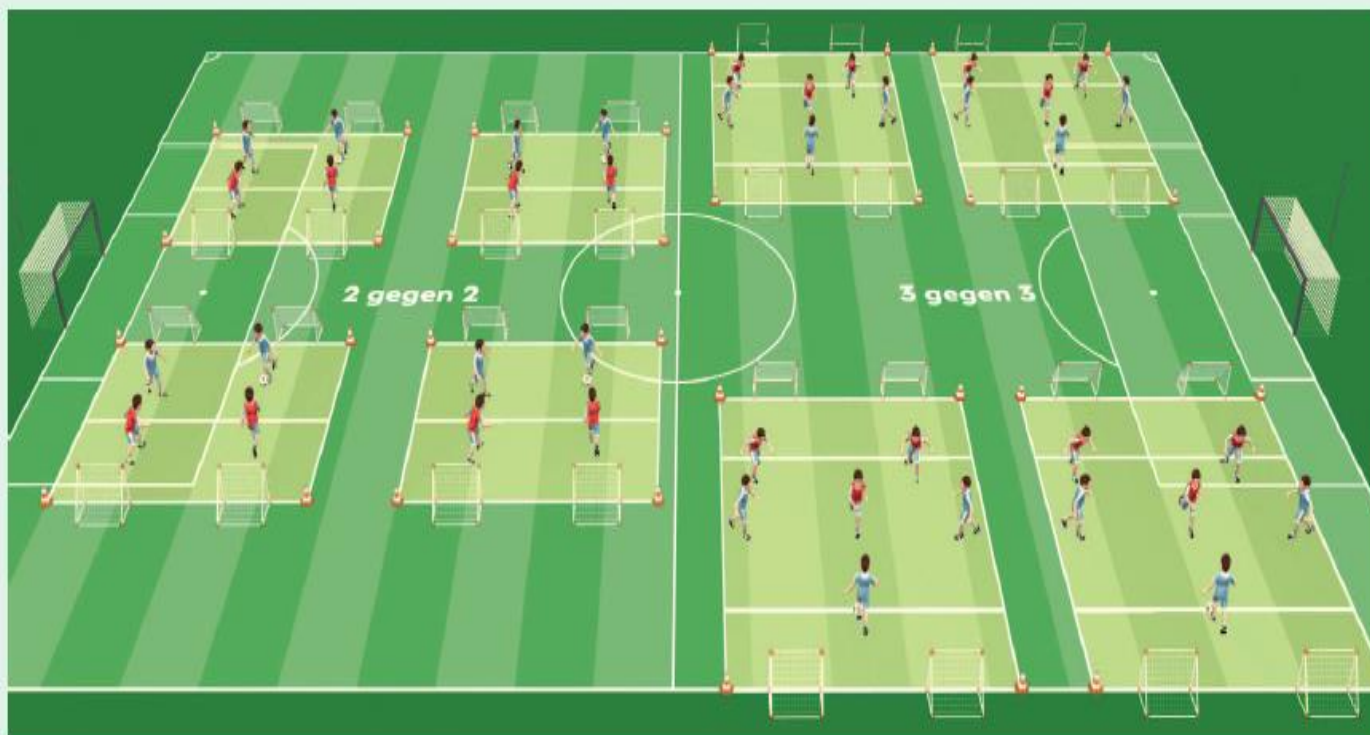

### **• Organisation und Ablauf von Minifußball**

- **Teams:** zwei 3er-Teams
- **Spielform:** 3 gegen 3 ohne Abseits, jede Mannschaft verteidigt 2 Tore nebeneinander
- Die Kinder entscheiden selbst und spielen ohne Schiedsrichter (ggf. ein „Spielmoderator“ hier wird vor Turnierbeginn zwischen allen Trainer eine Einigung getroffen)
- Spieleröffnung: Kinder stehen auf Grundlinie zwischen den Toren
- Die Fußballregeln (Tor, Foul, Hand etc.) bleiben erhalten
- Bei Toraus wird das Spiel mit einem Pass oder Dribbling von der eigenen Torlinie fortgesetzt
- Der Ball wird von der Seite eingerollt/geworfen
- Freistöße sind indirekt auszuführen
- Tore dürfen nur innerhalb der 6-Meter Schusszone erzielt werden
- Bei Eckball wird der Ball außerhalb der Schusszone an der Seitenauslinie eingespielt oder gedribbelt
- Bei Eckball, Seitenaus und Freistößen ist ein Mindestabstand der Gegner von 3 Meter einzuhalten

## 2. Die Trainerregel

- Beide Trainer begleiten das Spiel aus einer gemeinsamen Coachingzone
- Sie verstehen sich als Vorbilder und geben nur die nötigsten Anweisungen

Bei Problemen stehe ich, Matthias Schröder unter Tel. 01705474973 oder

# IDEALE WETTSPIELE FÜR BAMBINI

**Spielformen:** 2 gegen 2 ohne Torhüter\*in oder  
3 gegen 3 ohne Torhüter\*in

**Spielfeldmaße 2 – 2:** 16 x 20 m

**Spielfeldmaße 3 – 3:** 25 x 20 m

**Ballgröße/-gewicht:** Größe 3 – 290 g